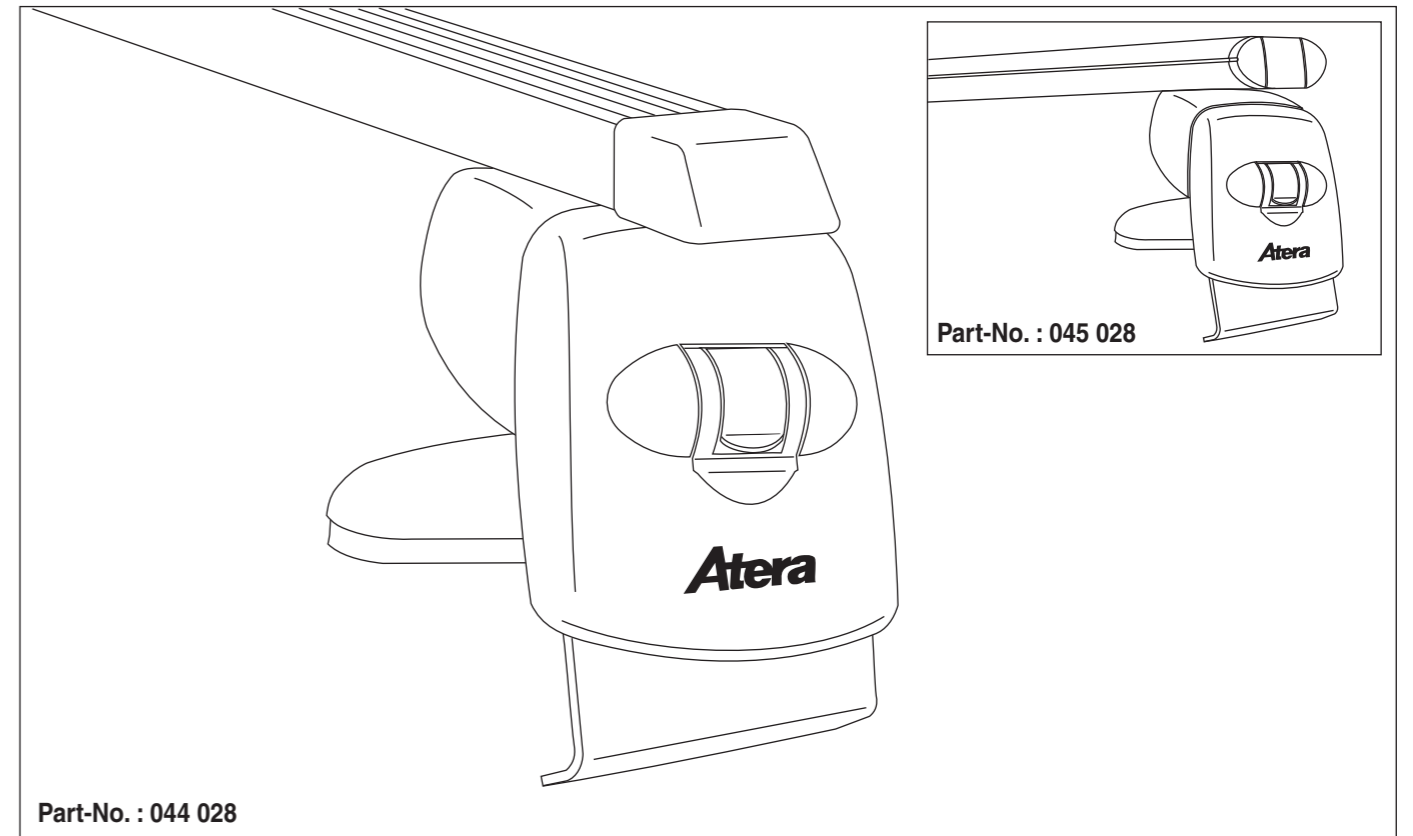

Atera SIGNO

VW
Polo 5-türig/doors/portes 11/2001-6/2009

Part-No. : 044 028

Aart-No. : 045 028

Part-No. : 044 028