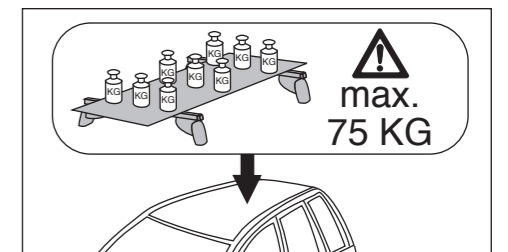

Atera
MADE IN GERMANY

Atera GmbH
Im Herrach 1
D-88299 Leutkirch
Servicetelefon: 0180-50 000 89
(14 ct/Min. aus dem dt. Festnetz)
E-Mail: info@atera.de