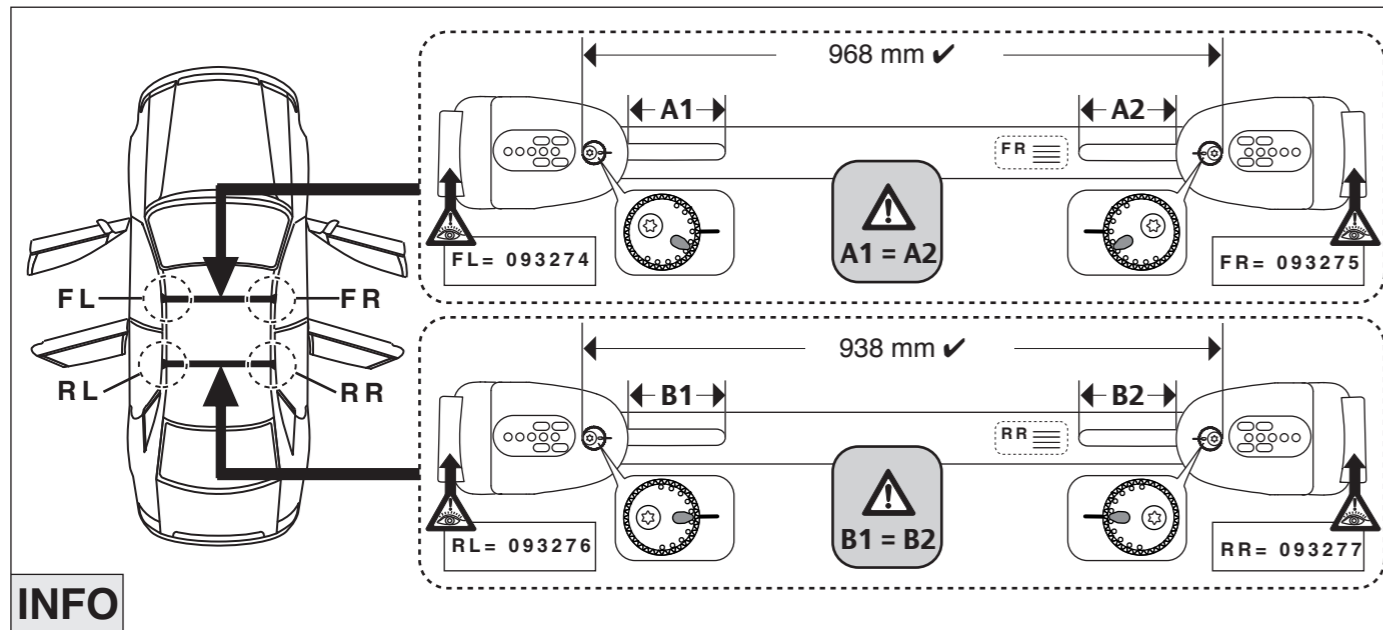

Part-No. : 044 028

Aart-No. : 045 028

Part-No. : 044 028

Atera
MADE IN GERMANY

Atera GmbH
Im Herrach 1
D-88299 Leutkirch
Servicetelefon: 0180-50 000 89
(14 ct/Min. aus dem dt. Festnetz)
E-Mail: info@atera.de

Atera SIGNO

VW
Polo 5-türig/doors/portes 11/2001-06/2009

INFO

1

2

3

Atera SIGNO

VW
Polo 5-türig/doors/portes 11/2001-06/2009