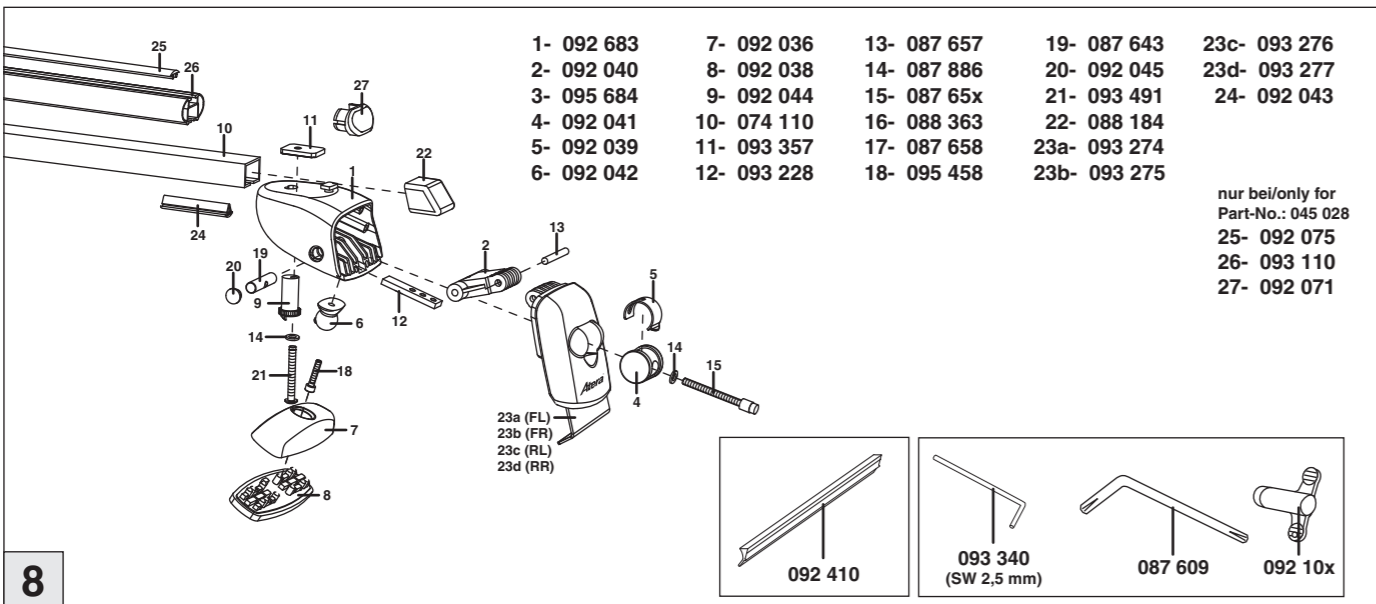

Atera SIGNO

VW
Polo 5-türig/doors/portes 11/2001-06/2009

6

nur bei / only for Part-No.: 045 028

7

8

Atera SIGNO

VW
Polo 5-türig/doors/portes 11/2001-6/2009

Part-No. : 044 028

Aart-No. : 045 028

Part-No. : 044 028

Atera
MADE IN GERMANY

Atera GmbH
Im Herrach 1
D-88299 Leutkirch
Servicetelefon: 0180-50 000 89
(14 ct/Min. aus dem dt. Festnetz)
E-Mail: info@atera.de

Atera SIGNO

VW
Polo 5-türig/doors/portes 11/2001-06/2009

INFO

1

2

3

Atera SIGNO

VW
Polo 5-türig/doors/portes 11/2001-06/2009