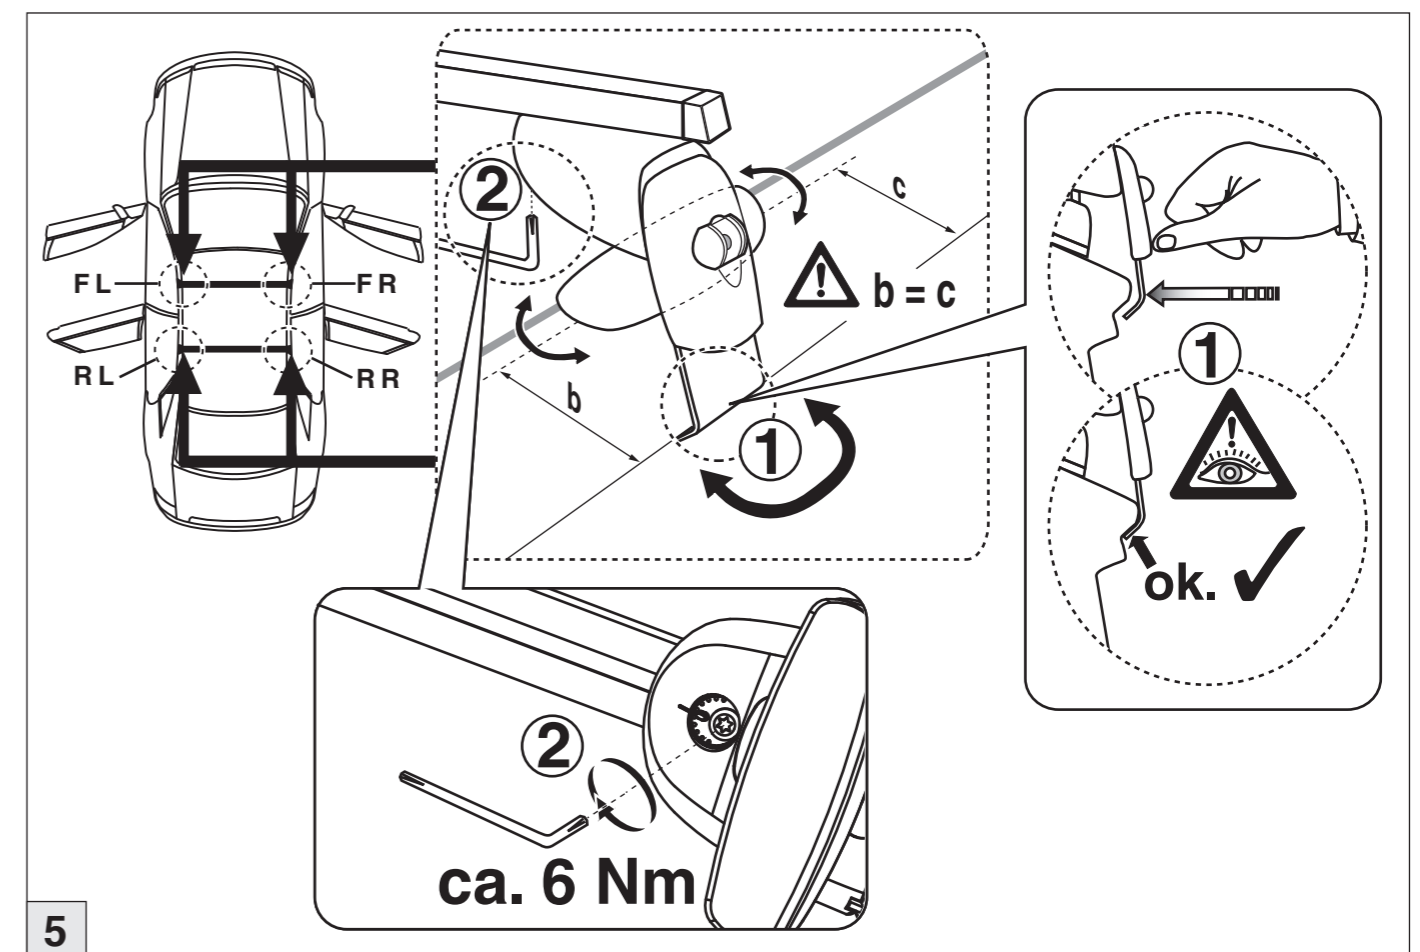

Atera SIGNO

VW
Polo 5-türig/doors/portes 11/2001-06/2009

INFO

1

2

3

Atera SIGNO

VW
Polo 5-türig/doors/portes 11/2001-06/2009

4

5