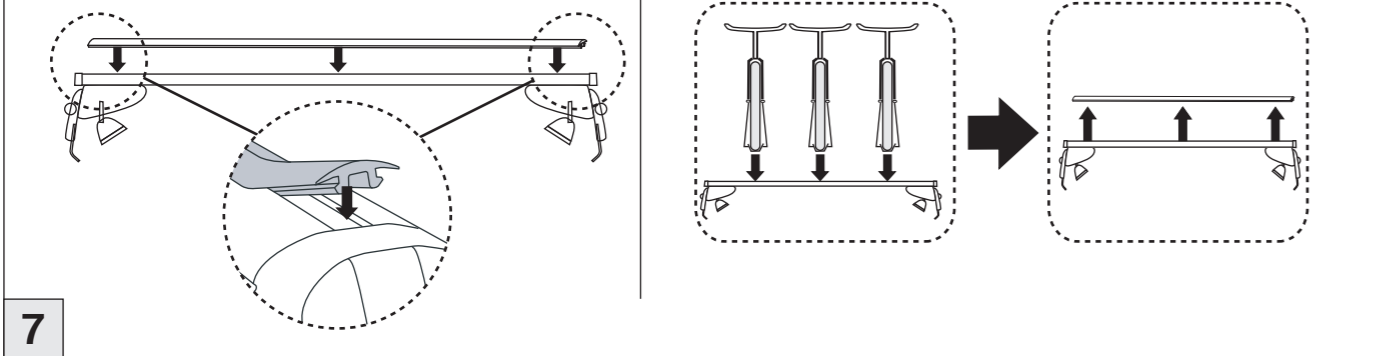

Atera SIGNO

VW
Polo 5-türig/doors/portes 11/2001-06/2009

6

nur bei / only for Part-No.: 045 028

7

8

Atera SIGNO

VW
Polo 5-türig/doors/portes 11/2001-6/2009