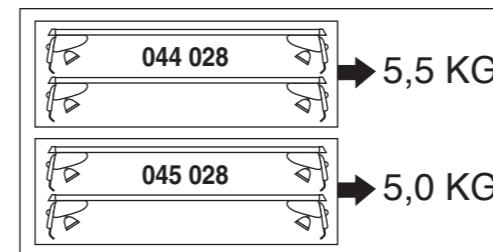

Atera
MADE IN GERMANY

Atera GmbH
Im Herrach 1
D-88299 Leutkirch
Servicetelefon: 0180-50 000 89
(14 ct/Min. aus dem dt. Festnetz)
E-Mail: info@atera.de