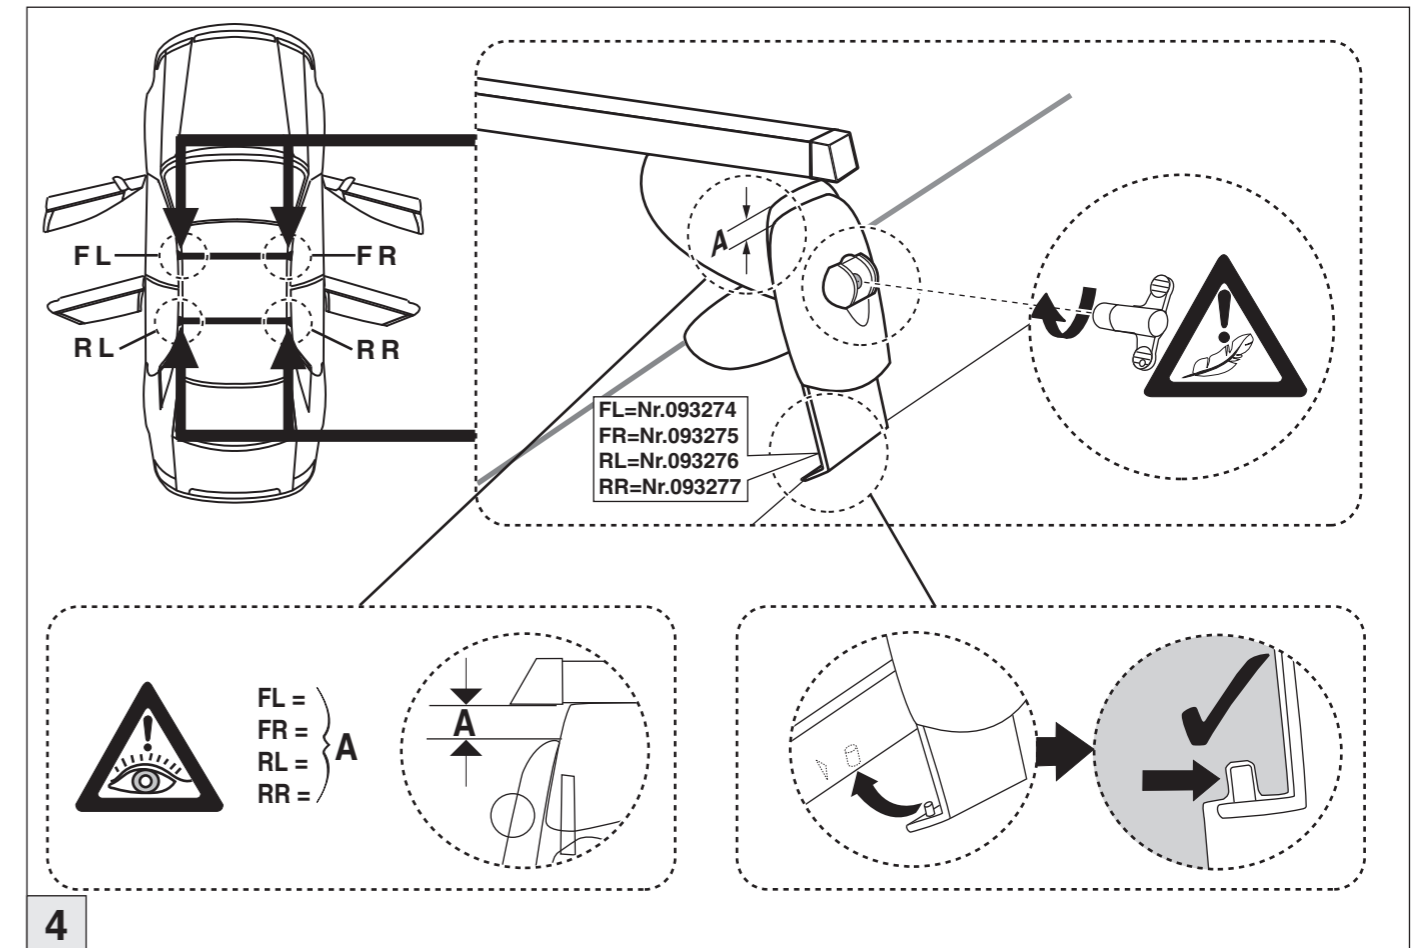

Atera SIGNO

VW
Polo 5-türig/doors/portes 11/2001-06/2009

INFO

1

2

3

Atera SIGNO

VW
Polo 5-türig/doors/portes 11/2001-06/2009