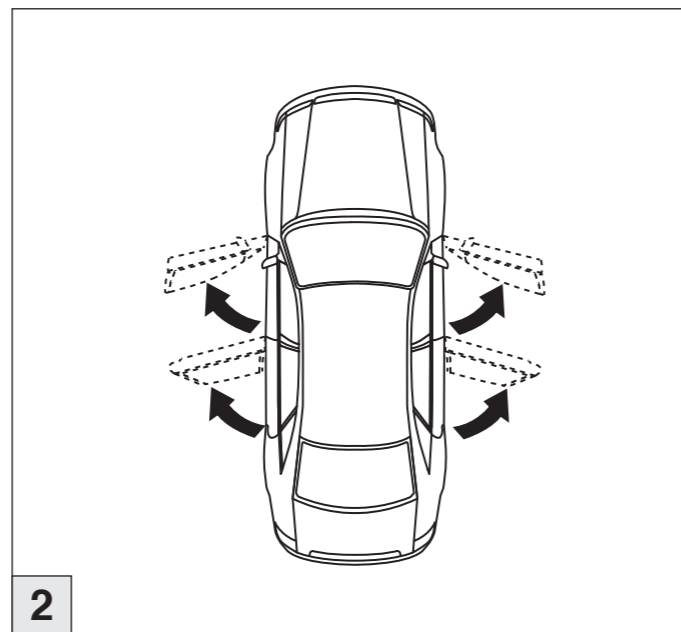

Atera SIGNO

VW
Polo 5-türig/doors/portes 11/2001-06/2009

INFO

1

2

3

Atera SIGNO

VW
Polo 5-türig/doors/portes 11/2001-06/2009