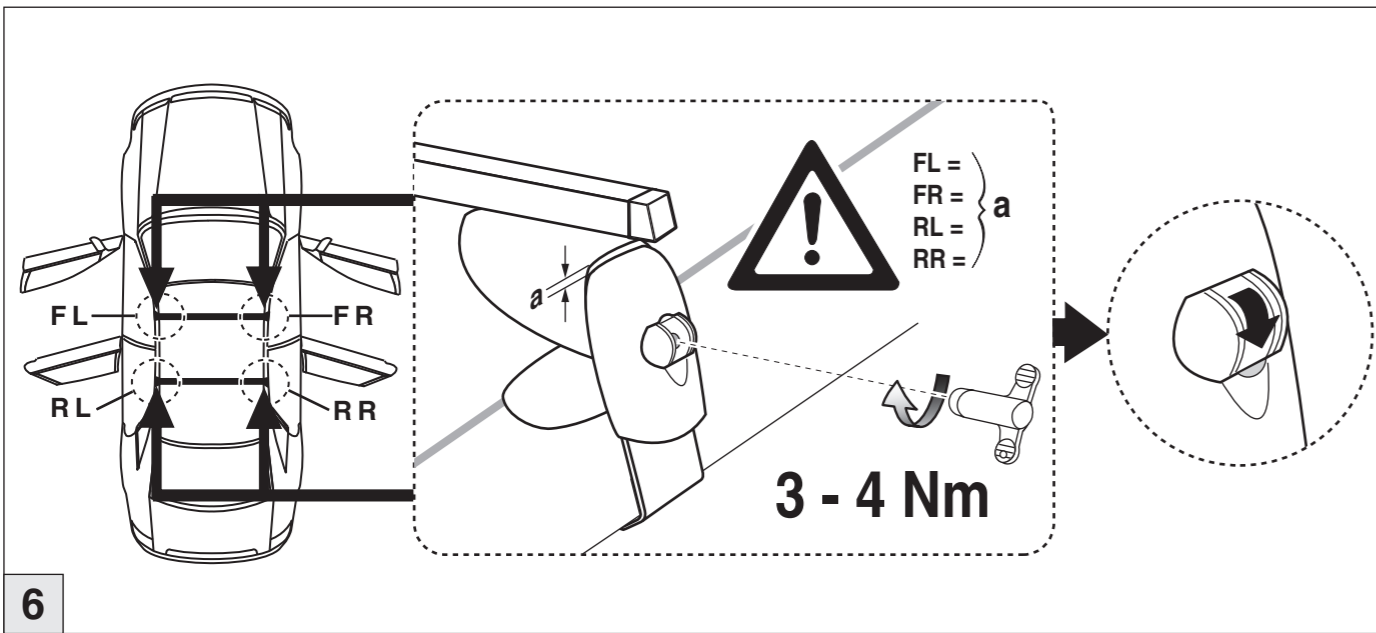

Atera SIGNO

VW
Polo 5-türig/doors/portes 11/2001-06/2009

6

nur bei / only for Part-No.: 045 028

7

8

Atera SIGNO

VW
Polo 5-türig/doors/portes 11/2001-6/2009